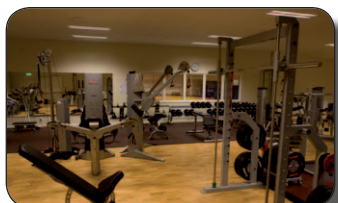

Sportcamp Fotboll 2010!